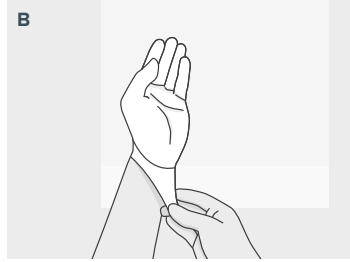

## 穿戴

A 抓住一只手套的内侧，小心地拉上戴到手上

B 轻轻拉手套至腕部，盖住防护服袖子

C 用戴好手套的手指在另一只手套的卷边袖口抬起第二只手套

D 轻轻地把另一只手戴进手套里

E 将手套的卷边袖口拉至腕部，盖住防护服袖子

F 确保手套指尖不接触裸露的前臂或手腕

## 脱摘

A 用一只戴手套的手抓住一只手套的外侧

B 小心地把手套从手上拉下来，从内到外转动

C 把手套握成球状，并用另一只戴手套的手握住

D 将未戴手套的手指插入另一只手套的袖口

E 小心地把手套从手上从内到外拉下来

F 合理丢弃