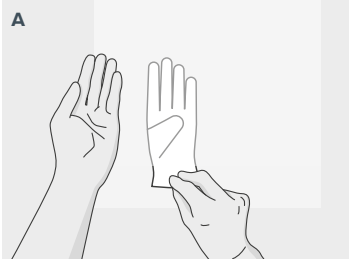

## 穿戴

A 抓住一只手套的内侧，小心地拉上戴到手上

B 轻轻拉手套至腕部，盖住防护服袖子

C 用戴好手套的手指在另一只手套的卷边袖口抬起第二只手套

D 轻轻地把另一只手戴进手套里

E 将手套的卷边袖口拉至腕部，盖住防护服袖子

F 确保手套指尖不接触裸露的前臂或手腕

## 脱摘

A 用一只戴手套的手抓住一只手套的外侧

B 小心地把手套从手上拉下来，从内到外转动

C 把手套握成球状，并用另一只戴手套的手握住

D 将未戴手套的手指插入另一只手套的袖口

E 小心地把手套从手上从内到外拉下来

F 合理丢弃