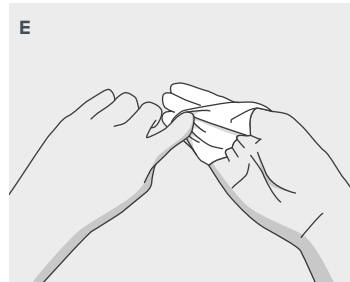

## 穿戴

A 抓住一只手套的内侧，小心地拉上戴到手上

B 轻轻拉手套至腕部，盖住防护服袖子

C 用戴好手套的手指在另一只手套的卷边袖口抬起第二只手套

D 轻轻地把另一只手戴进手套里

E 将手套的卷边袖口拉至腕部，盖住防护服袖子

F 确保手套指尖不接触裸露的前臂或手腕

## 脱摘

A 用一只戴手套的手抓住一只手套的外侧

B 小心地把手套从手上拉下来，从内到外转动

C 把手套握成球状，并用另一只戴手套的手握住

D 将未戴手套的手指插入另一只手套的袖口

E 小心地把手套从手上从内到外拉下来

F 合理丢弃