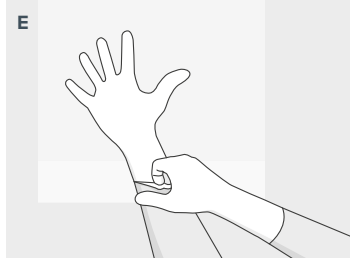

## 穿戴

A 抓住一只手套的内侧，小心地拉上戴到手上

B 轻轻拉手套至腕部，盖住防护服袖子

C 用戴好手套的手指在另一只手套的卷边袖口抬起第二只手套

D 轻轻地把另一只手戴进手套里

E 将手套的卷边袖口拉至腕部，盖住防护服袖子

F 确保手套指尖不接触裸露的前臂或手腕

## 脱摘

A 用一只戴手套的手抓住一只手套的外侧

B 小心地把手套从手上拉下来，从内到外转动

C 把手套握成球状，并用另一只戴手套的手握住

D 将未戴手套的手指插入另一只手套的袖口

E 小心地把手套从手上从内到外拉下来

F 合理丢弃