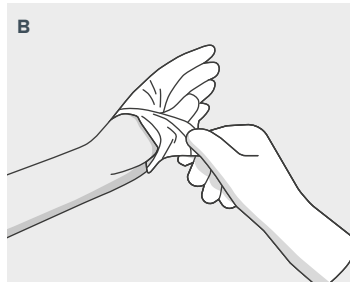

## 穿戴

A 抓住一只手套的内侧，小心地拉上戴到手上

B 轻轻拉手套至腕部，盖住防护服袖子

C 用戴好手套的手指在另一只手套的卷边袖口抬起第二只手套

D 轻轻地把另一只手戴进手套里

E 将手套的卷边袖口拉至腕部，盖住防护服袖子

F 确保手套指尖不接触裸露的前臂或手腕

## 脱摘

A 用一只戴手套的手抓住一只手套的外侧

B 小心地把手套从手上拉下来，从内到外转动

C 把手套握成球状，并用另一只戴手套的手握住

D 将未戴手套的手指插入另一只手套的袖口

E 小心地把手套从手上从内到外拉下来

F 合理丢弃