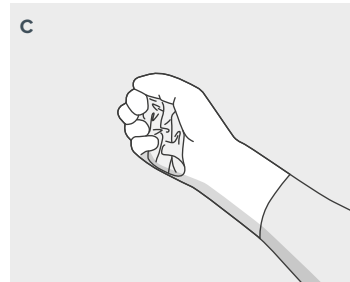

## 穿戴

A 抓住一只手套的内侧，小心地拉上戴到手上

B 轻轻拉手套至腕部，盖住防护服袖子

C 用戴好手套的手指在另一只手套的卷边袖口抬起第二只手套

D 轻轻地把另一只手戴进手套里

E 将手套的卷边袖口拉至腕部，盖住防护服袖子

F 确保手套指尖不接触裸露的前臂或手腕

## 脱摘

A 用一只戴手套的手抓住一只手套的外侧

B 小心地把手套从手上拉下来，从内到外转动

C 把手套握成球状，并用另一只戴手套的手握住

D 将未戴手套的手指插入另一只手套的袖口

E 小心地把手套从手上从内到外拉下来

F 合理丢弃