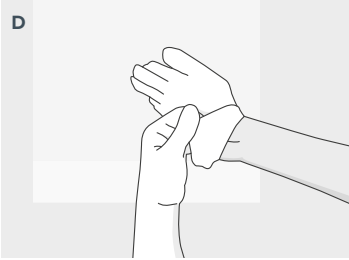

## 穿戴

A 抓住一只手套的内侧，小心地拉上戴到手上

B 轻轻拉手套至腕部，盖住防护服袖子

C 用戴好手套的手指在另一只手套的卷边袖口抬起第二只手套

D 轻轻地把另一只手戴进手套里

E 将手套的卷边袖口拉至腕部，盖住防护服袖子

F 确保手套指尖不接触裸露的前臂或手腕

## 脱摘

A 用一只戴手套的手抓住一只手套的外侧

B 小心地把手套从手上拉下来，从内到外转动

C 把手套握成球状，并用另一只戴手套的手握住

D 将未戴手套的手指插入另一只手套的袖口

E 小心地把手套从手上从内到外拉下来

F 合理丢弃