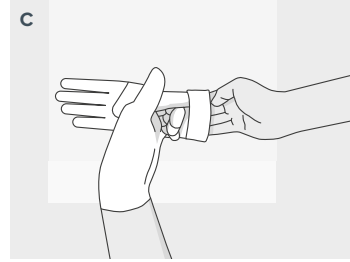

## 穿戴

A 抓住一只手套的内侧，小心地拉上戴到手上

B 轻轻拉手套至腕部，盖住防护服袖子

C 用戴好手套的手指在另一只手套的卷边袖口抬起第二只手套

D 轻轻地把另一只手戴进手套里

E 将手套的卷边袖口拉至腕部，盖住防护服袖子

F 确保手套指尖不接触裸露的前臂或手腕

## 脱摘

A 用一只戴手套的手抓住一只手套的外侧

B 小心地把手套从手上拉下来，从内到外转动

C 把手套握成球状，并用另一只戴手套的手握住

D 将未戴手套的手指插入另一只手套的袖口

E 小心地把手套从手上从内到外拉下来

F 合理丢弃