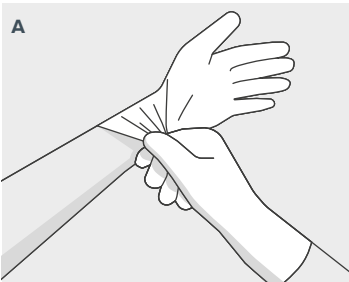

## 穿戴

A 抓住一只手套的内侧，小心地拉上戴到手上

B 轻轻拉手套至腕部，盖住防护服袖子

C 用戴好手套的手指在另一只手套的卷边袖口抬起第二只手套

D 轻轻地把另一只手戴进手套里

E 将手套的卷边袖口拉至腕部，盖住防护服袖子

F 确保手套指尖不接触裸露的前臂或手腕

## 脱摘

A 用一只戴手套的手抓住一只手套的外侧

B 小心地把手套从手上拉下来，从内到外转动

C 把手套握成球状，并用另一只戴手套的手握住

D 将未戴手套的手指插入另一只手套的袖口

E 小心地把手套从手上从内到外拉下来

F 合理丢弃