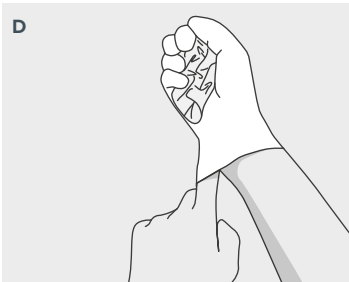

## 穿戴

A 抓住一只手套的内侧，小心地拉上戴到手上

B 轻轻拉手套至腕部，盖住防护服袖子

C 用戴好手套的手指在另一只手套的卷边袖口抬起第二只手套

D 轻轻地把另一只手戴进手套里

E 将手套的卷边袖口拉至腕部，盖住防护服袖子

F 确保手套指尖不接触裸露的前臂或手腕

## 脱摘

A 用一只戴手套的手抓住一只手套的外侧

B 小心地把手套从手上拉下来，从内到外转动

C 把手套握成球状，并用另一只戴手套的手握住

D 将未戴手套的手指插入另一只手套的袖口

E 小心地把手套从手上从内到外拉下来

F 合理丢弃