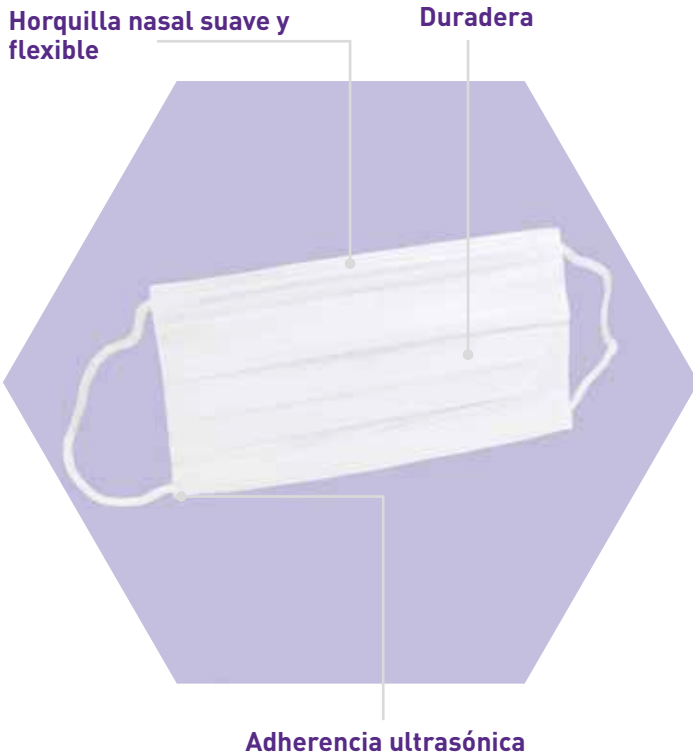

## Máscara facial para partículas M6 Kimtech™

El diseño de dos capas **protege de la contaminación** y proporciona comodidad

**Horquilla nasal suave y flexible**

**Buena transpirabilidad**

Las **máscaras faciales para partículas M6 Kimtech™** están recomendadas para entornos de salas blancas ISO Clase 6 y superior. Tienen un diseño de dos capas con una película exterior de polietileno que protege de la contaminación y un tejido interno de dos componentes que ofrece una mayor comodidad.

Las máscaras de estilo plisado incorporan lazos tejidos y una horquilla nasal flexible completamente cerrada. Ofrecen una buena transpirabilidad para que los empleados estén más cómodos. Estas máscaras faciales de doble bolsa pueden usarse en diversos entornos, incluidos aquellos para semiconductores, unidades de disco, almacenamiento de datos y circuitos integrados.

### Características clave

- Duraderos lazos para las orejas con adherencia ultrasónica
- Horquilla nasal suave, flexible y completamente cerrada
- Fabricada con un material de dos capas, una capa exterior de polietileno y un suave tejido interno de dos componentes
- Doble bolsa
- Recomendada para entornos de salas blancas ISO Clase 6 y superior
- Sin silicona ni látex